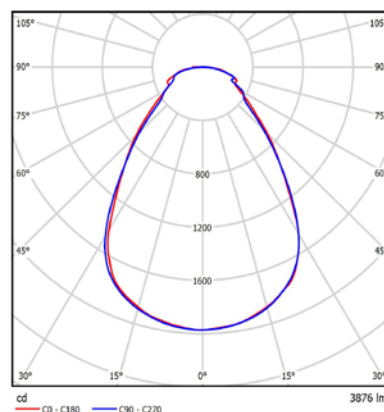

Спецификация на офисный светодиодный светильник

**LP-OFFICE 18 Mini**

**Офисные светодиодные светильники Lightup** предназначены для освещения, офисов, кабинетов, помещений общего назначения т.д. Они устанавливаются в потолки со стандартным модулем 600х600 мм, с видимыми направляющими T24 или T15 (потолки Armstrong или подшивные потолки из гипсокартона). Светильники рассчитаны для работы в сети переменного тока с номинальным напряжением 220 В, 50 Гц.

**Технические характеристики:**

Мощность, Вт	18
Световой поток, Лм	1940
Световой поток светодиодного модуля, Лм	2075
Количество светодиодов, шт	42
Марка светодиодов	Samsung (Lumileds, Refond)
Коэффициент пульсаций светового потока, %	Менее 1
Тип рассеивателя	Микропризма
Цветовая температура, К	5000 (2700-6500)
Индекс цветопередачи CRI	не менее 80 (70.,90)
Степень защиты светильника, IP	20 (54.,65)
Вид климатического исполнения	УХЛ4
Способ крепления	встраиваемый
Температура эксплуатации, °С	от -40° до +40°
Напряжение питания, В	176-264АС
Кривая силы света (КСС) по ГОСТ 17677	косинусная Д
Электромагнитная совместимость (радиопомехи)	Соответствует ГОСТ, ИЕС
Ресурс работы светильника, ч	100 000
Масса светильника, кг	2,0
Гарантия производителя	36 месяцев
Размеры светильника (ДхШхВ), мм	595х180х40