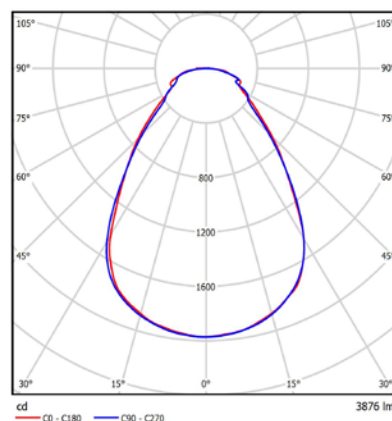

Спецификация на офисный светодиодный светильник

**LP-OFFICE 40 Long**

**Офисные светодиодные светильники Lightup** предназначены для освещения, офисов, кабинетов, помещений общего назначения т.д. Они устанавливаются в потолки со стандартным модулем 600х600 мм, с видимыми направляющими T24 или T15 (потолки Armstrong или подшивные потолки из гипсокартона). Светильники рассчитаны для работы в сети переменного тока с номинальным напряжением 220 В, 50 Гц.

**Технические характеристики:**

Мощность, Вт	40
Световой поток, Лм	4705
Световой поток светодиодного модуля, Лм	5034
Количество светодиодов, шт	80
Марка светодиодов	Samsung(Lumileds, Refond)
Коэффициент пульсаций светового потока, %	Менее 1
Тип рассеивателя	Микропризма
Цветовая температура, К	5000 (2700-6500)
Индекс цветопередачи CRI	не менее 80 (70.,90)
Степень защиты светильника, IP	20 (54.,65)
Вид климатического исполнения	УХЛ4
Способ крепления	встраиваемый
Температура эксплуатации, °С	от -40° до +40°
Напряжение питания, В	176-264АС
Кривая силы света (КСС) по ГОСТ 17677	косинусная Д
Электромагнитная совместимость (радиопомехи)	Соответствует ГОСТ, IEC
Ресурс работы светильника, ч	70 000
Масса светильника, кг	2,7
Гарантия производителя	36 месяцев
Размеры светильника (ДхШхВ), мм	1200х180х40